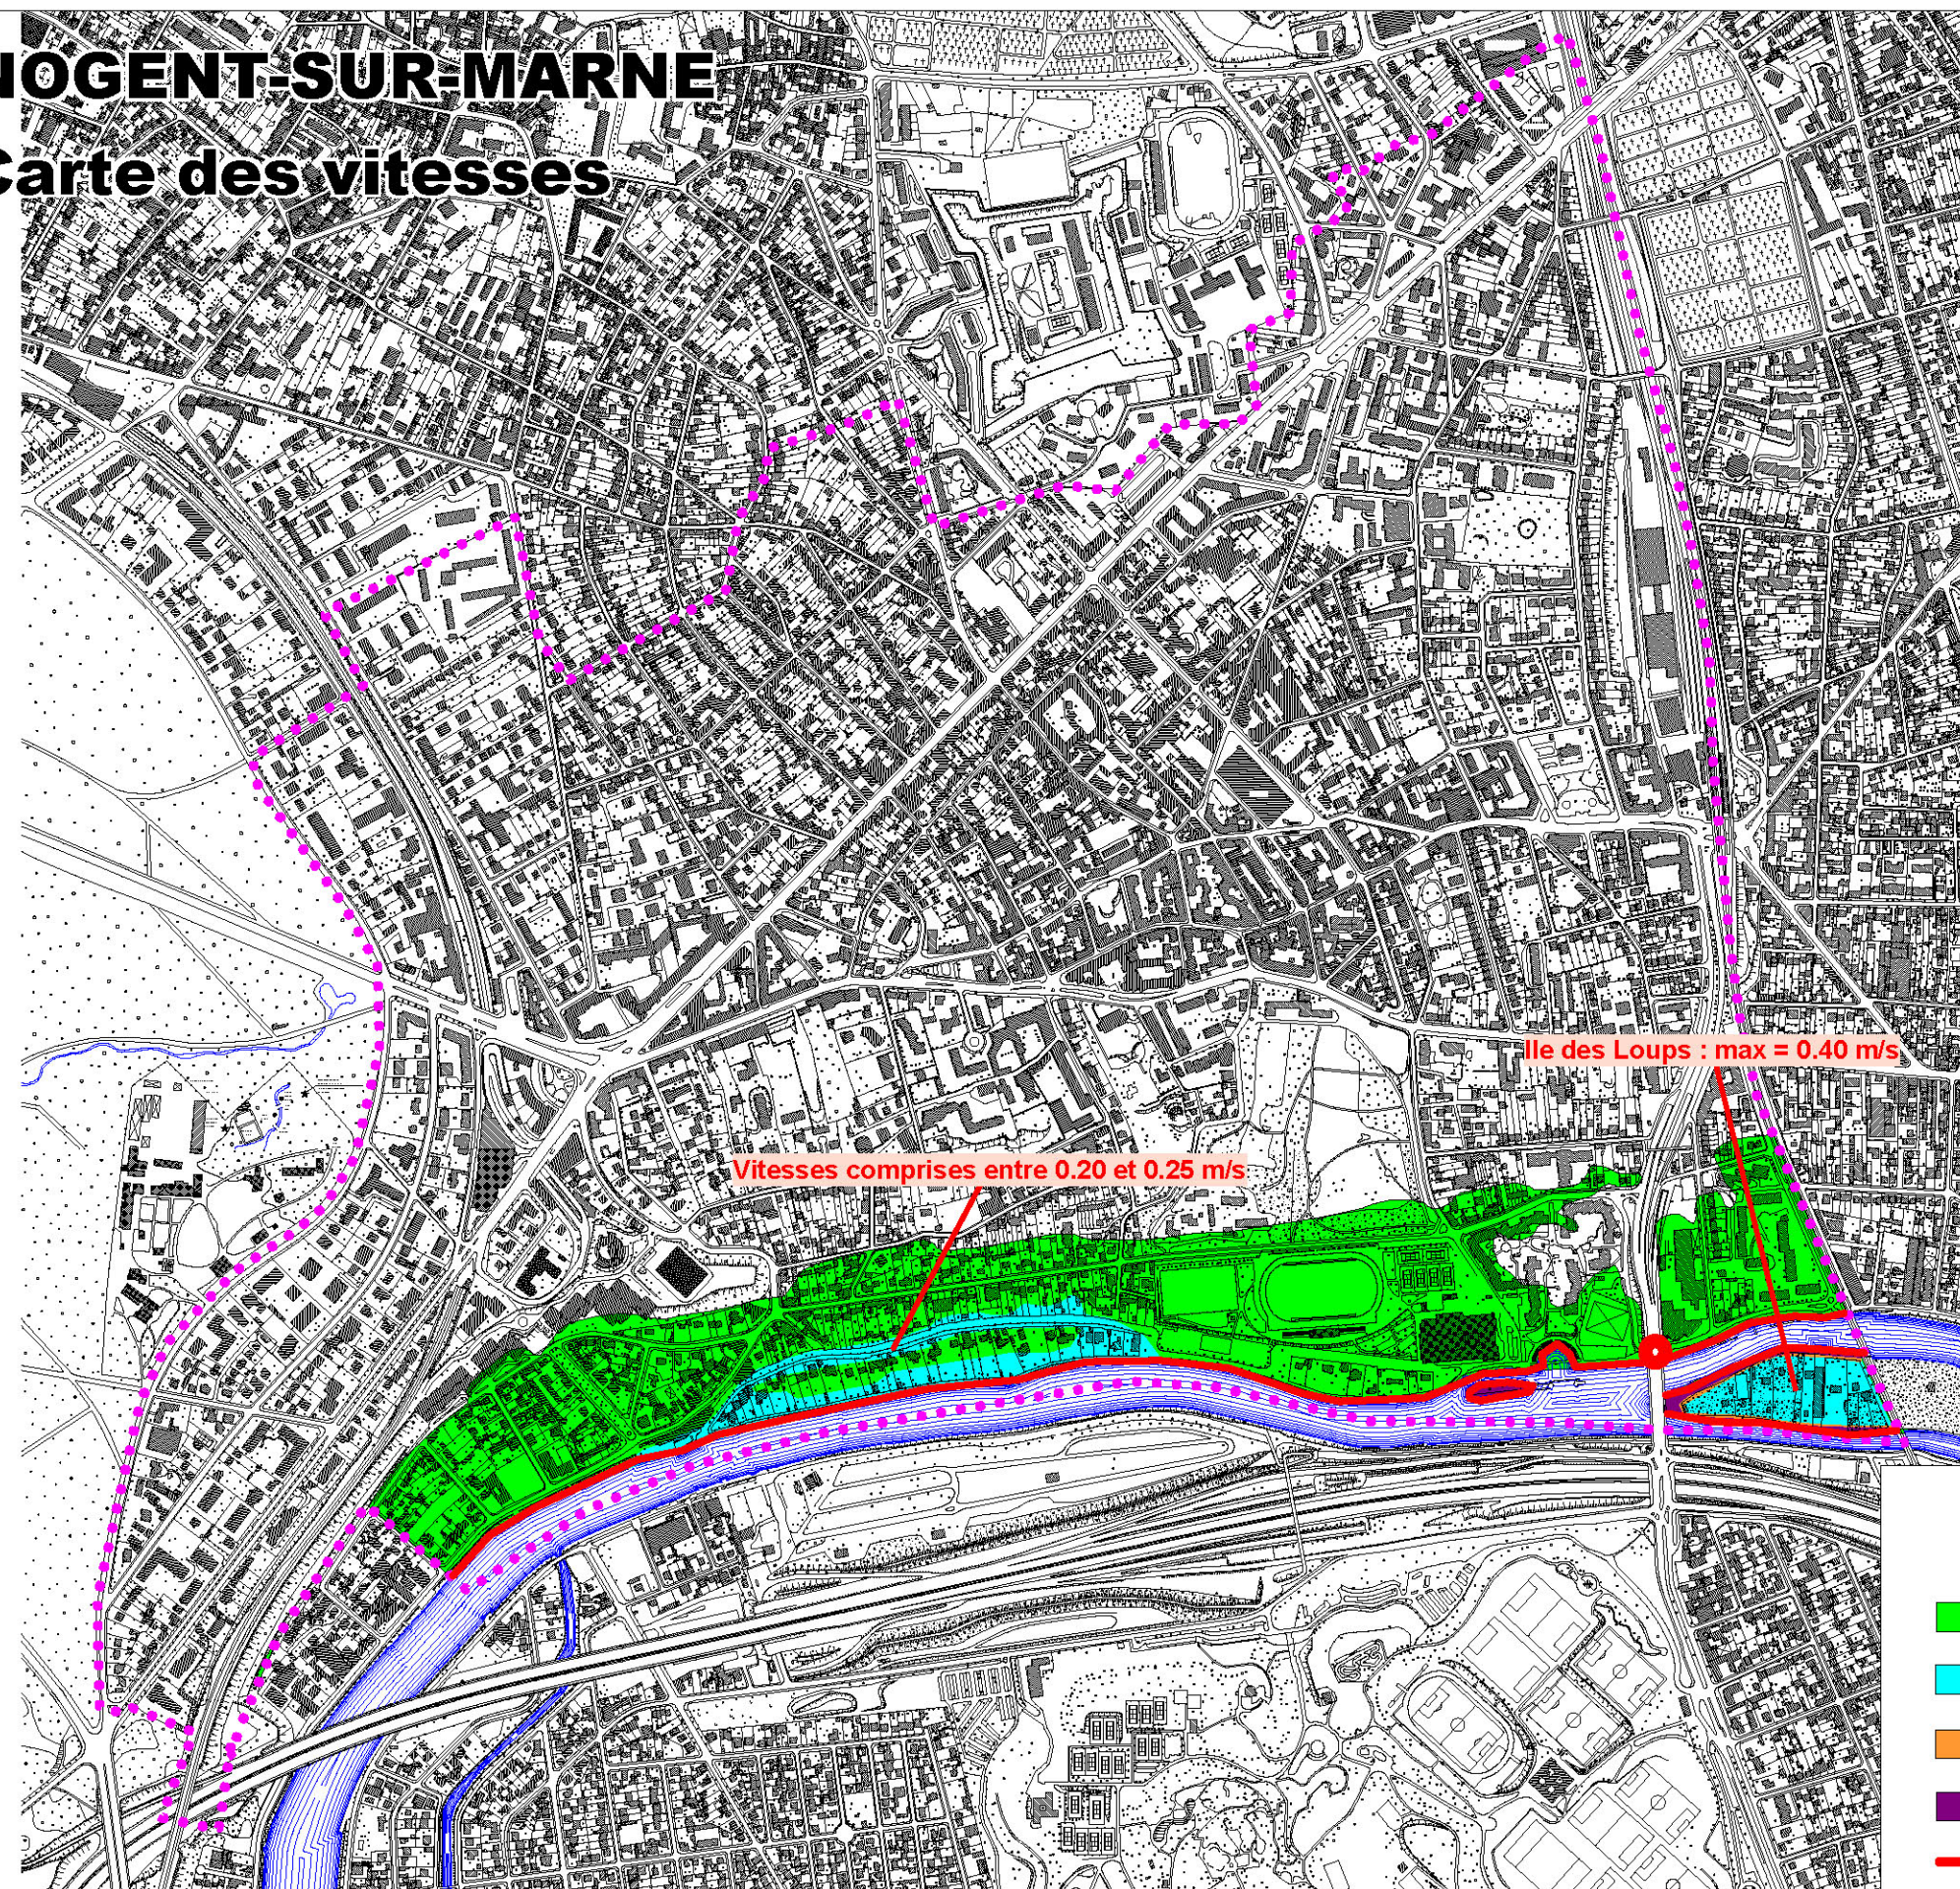

NOGENT-SUR-MARNE

Carte des vitesses

LEGENDE

-  Vitesse inférieure à 0.2 m/s
-  Vitesse comprise entre 0.2 m/s et 0.5 m/s
-  Vitesse comprise entre 0.5 m/s et 1.0 m/s
-  Vitesse supérieure à 1.0 m/s
-  Berges : zone de transition, vitesses fortes
-  Zone de survitesse
-  Limite communale